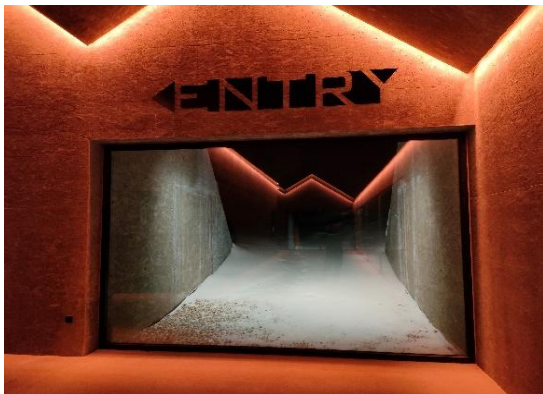

## Erweiterung Hotel Cyprianerhof Tiers Ampliamento Hotel Cyprianerhof Tires

**Planung, Bauleitung und Abrechnung Elektroanlage**  
**Progettazione, direzione lavori e contabilità impianto elettrico**  
**Jahr/anno: 2021/2022**

**Cabrio Bahn – Seilbahn Tiers**  
**Cabrio Bahn – Funivia Tiers**

**Planung, Bauleitung und Abrechnung Elektroanlage Berg- und Talstation**  
**Progettazione, direzione lavori e contabilità impianto elettrico stazione di monte e valle**  
**Jahr/anno: 2021/2022**

**Erneuerung der Beleuchtung beim alten Fussballplatz  
in der Sportzone St. Anton - Kaltern**  
**Rinnovo dell'illuminazione presso il vecchio campo da calcio nella  
zona sportiva San Antonio - Caldaro**