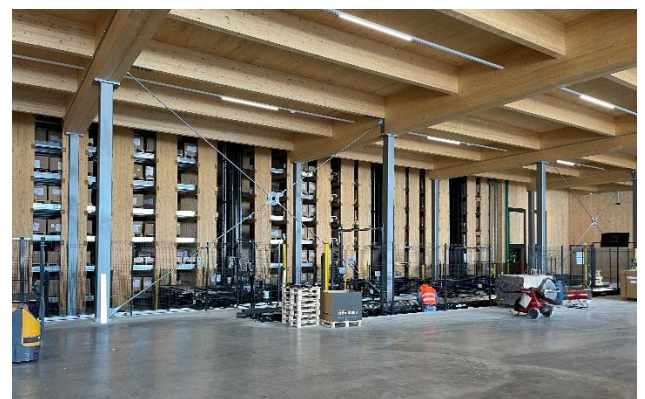

# Rothoblaas Neumarkt/Kurtatsch Rothoblaas Egna/Cortaccia

Errichtung Hochregallager – Costruzione magazzino intensivo

**Planung, Bauleitung und Abrechnung Elektroanlage**  
**Progettazione, direzione lavori e contabilità impianto elettrico**  
**Jahr/anno: 2021**