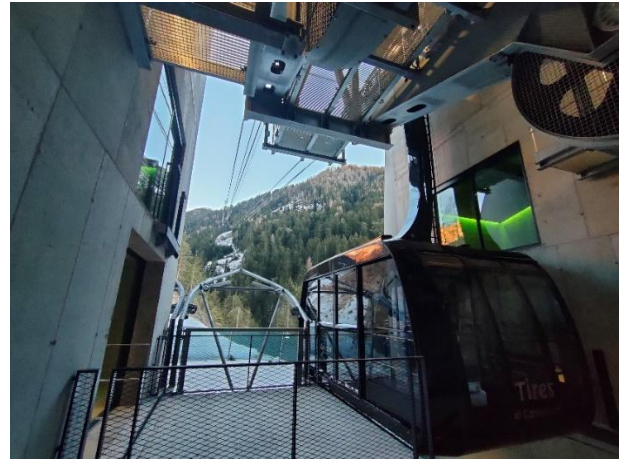

**Cabrio Bahn – Seilbahn Tiers**  
**Cabrio Bahn – Funivia Tiers**

**Planung, Bauleitung und Abrechnung Elektroanlage Berg- und Talstation**  
**Progettazione, direzione lavori e contabilità impianto elettrico stazione di monte e valle**  
**Jahr/anno: 2021/2022**