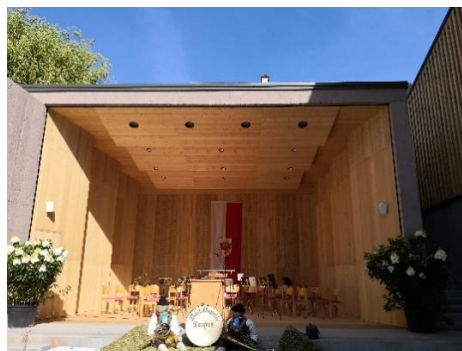

Planung, Bauleitung und Abrechnung Elektroanlage mit Photovoltaikanlage
Progettazione, direzione lavori e contabilità impianto elettrico con impianto fotovoltaico
Planung, Bauleitung und Abrechnung Beleuchtungsanlage
Progettazione, direzione lavori e contabilità impianto illuminotecnico
Jahr/anno: 2016/2018

TProjects des Per Ind. Thaler Roland und Per. Ind Pircher Armin
Nikolaus Kopernikus Straße / Via Nicolò Copernico 13/a
39100 Bozen / Bolzano
Tel. 0471 1799000, Mail: info@tprojects.it