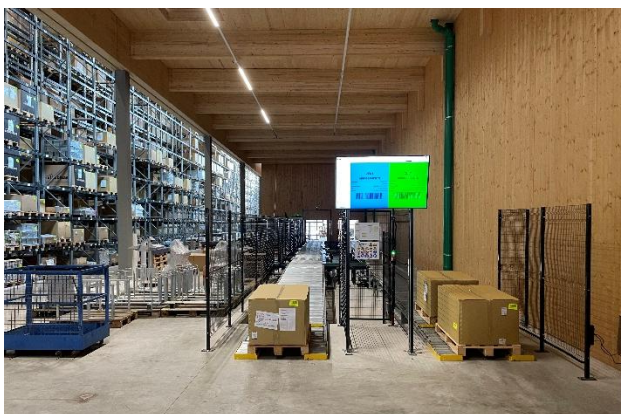

# Rothoblaas Neumarkt/Kurtatsch Rothoblaas Egna/Cortaccia

Errichtung Hochregallager – Costruzione magazzino intensivo

**Planung, Bauleitung und Abrechnung Elektroanlage**  
**Progettazione, direzione lavori e contabilità impianto elettrico**  
**Jahr/anno: 2021**