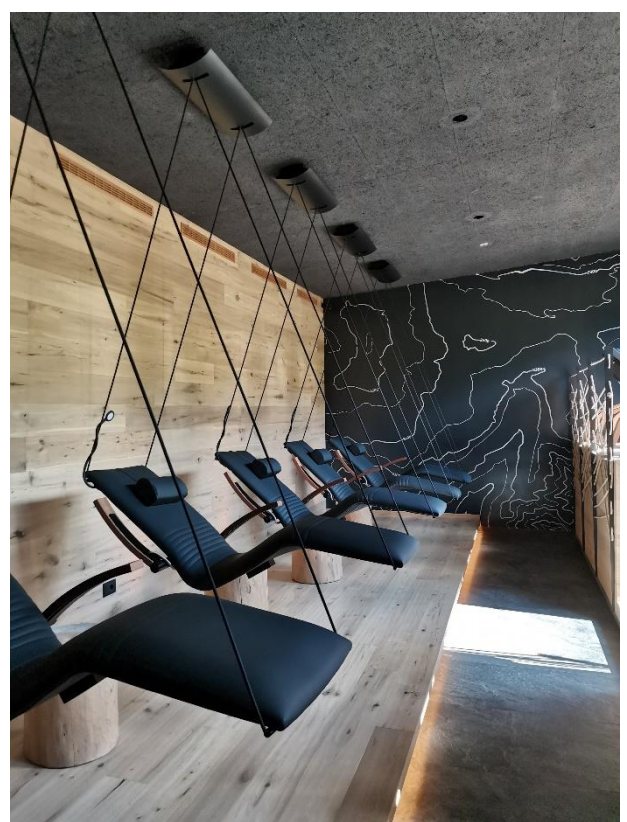

Planung, Bauleitung und Abrechnung Elektroanlage
Progettazione, direzione lavori e contabilità impianto elettrico
Jahr/anno: 2019